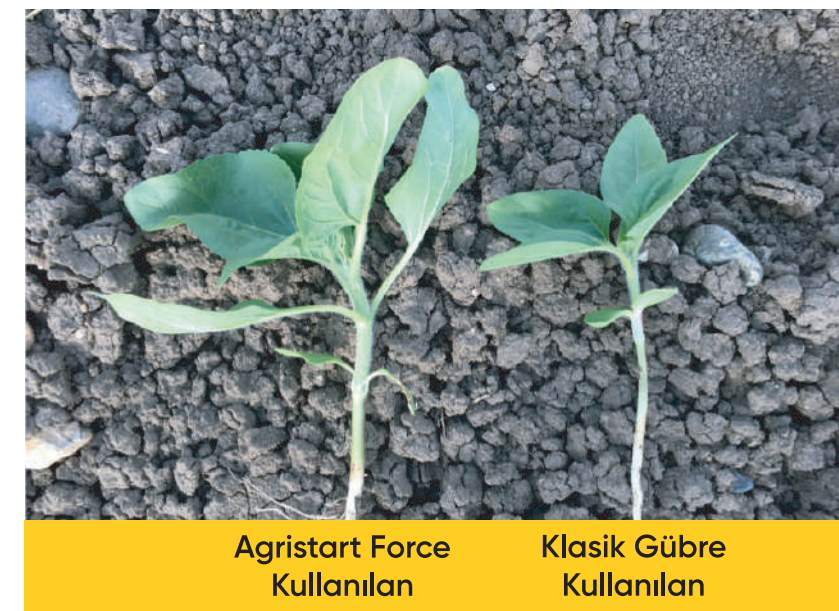

# Agristart FORCE

Standart gübrelere kıyasla çok daha iyi bir kök ve bitki gelişimi için azot, fosfor, potasyum, kükürt ve çinkoyu dengeli bir şekilde barındıran mikrogranül formda başlangıç gübresidir.

## Neden Agristart?

- **Performans:** Yarıyıllık katsayısı %100
- **Kolay Uygulama:** Ekim esnasında aplikatör ile uygulama
- **Organik Formülasyon:** Kökler tarafından elementlerin hızlı ve etkili alınımını sağlayan ve suda erimesi iyi olan formülasyon.
- **Suda Çözünürlük:** %98 suda çözünme
- **Düşük Doz:** Klasik 18-46 (DAP) gübrenin 40 g/da dozuna karşılık 2 kg/da.
- **Vejetatif Gelişme (Büyüme Hormonları):** Geleneksel gübrelere çok az veya hiç Çinko bulunmaz. Agristart Force içerdiği Çinko bitki besin elementi ile bitkilerin Çinko ihtiyaçlarını karşılar.
- **Köklendirici Etki:** Fosfor desteği ile kök gelişimine etki, erkencilik ve verim artışı.
- **Çevreye Duyarlı:** Düşük doz ile daha az çevre kirliliği.

## Etkinlik

Tohum Yatağına Uygulama

Klasik Gübre Kullanılan

Agristart Force Kullanılan

Agristart Force Kullanılan

Klasik Gübre Kullanılan