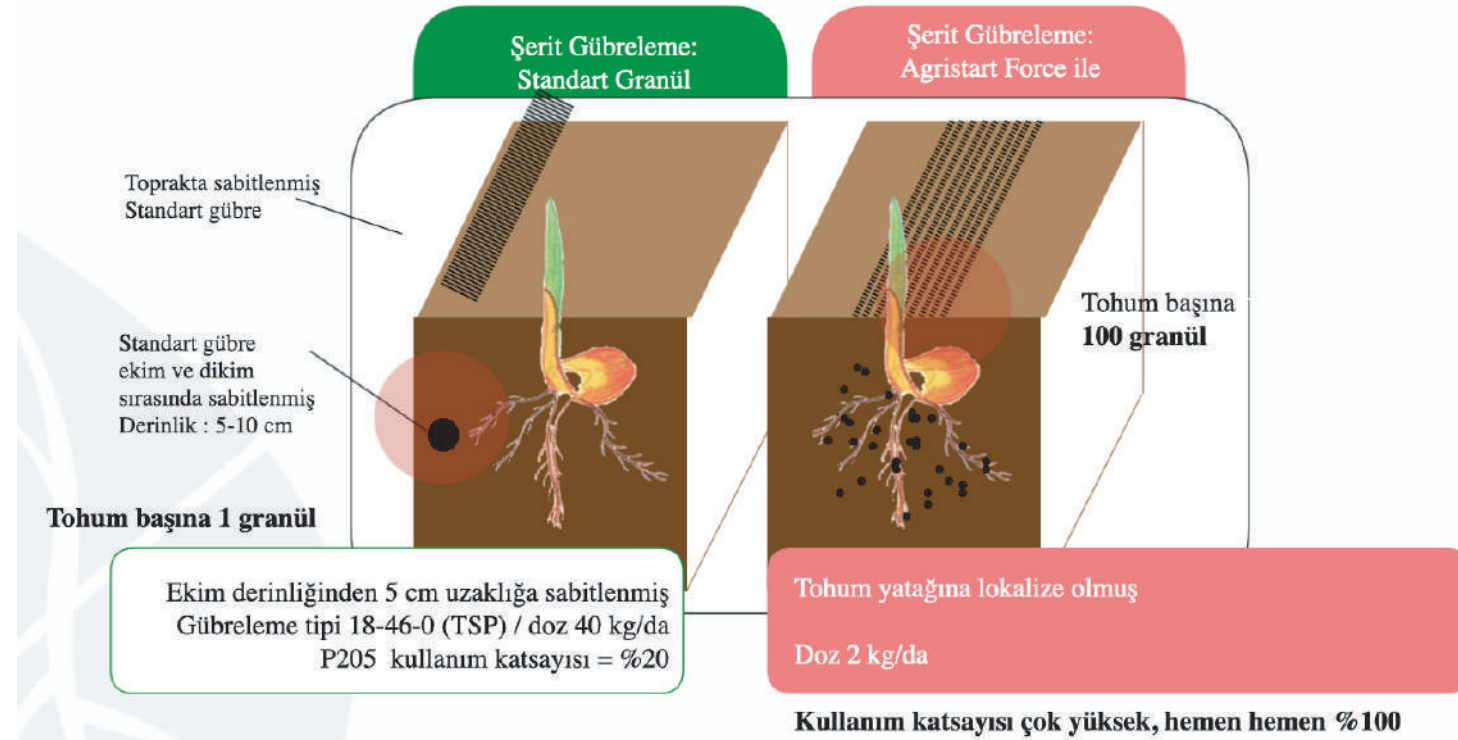

Agristart FORCE

Standart gübrelere kıyasla çok daha iyi bir kök ve bitki gelişimi için azot, fosfor, potasyum, kükürt ve çinkoyu dengeli bir şekilde barındıran mikrogranül formda başlangıç gübresidir.

Neden Agristart?

- **Performans:** Yarıyıllık katsayısı %100
- **Kolay Uygulama:** Ekim esnasında aplikatör ile uygulama
- **Organik Formülasyon:** Kökler tarafından elementlerin hızlı ve etkili alınımını sağlayan ve suda erimesi iyi olan formülasyon.
- **Suda Çözünürlük:** %98 suda çözünme
- **Düşük Doz:** Klasik 18-46 (DAP) gübrenin 40 g/da dozuna karşılık 2 kg/da.
- **Vejetatif Gelişme (Büyüme Hormonları):** Geleneksel gübrelere çok az veya hiç Çinko bulunmaz. Agristart Force içerdiği Çinko bitki besin elementi ile bitkilerin Çinko ihtiyaçlarını karşılar.
- **Köklendirici Etki:** Fosfor desteği ile kök gelişimine etki, erkencilik ve verim artışı.
- **Çevreye Duyarlı:** Düşük doz ile daha az çevre kirliliği.

AGRISTART FORCE 8-40-5+(10SO3)+TE	
Toplam Azot (N)	8
Fosfor (P2O5)	40
Potasyum (K2O)	5
Kükürt (SO3)	10
Çinko (Zn)	0,1

BİTKİ	DOZU
Mısır, Ayçiçeği, Pamuk Yerfıstığı	2-3 kg/da
Patates, Pancar, Soğan	3-4 kg/da
Buğday, Kanola, Çeltik	2-4 kg/da

BİTKİNİN ABSORBE EDİCİ KÖKLERİ TARAFINDAN BESİN ELEMENTLERİNİN ALINIM MESAFELERİ

Bitkiler, ilk çimlenme esnasında besin elementlerini bünyelerine alabilmeleri için besin elementlerinin belli mesafelerde olması gerekir.

Etkinlik