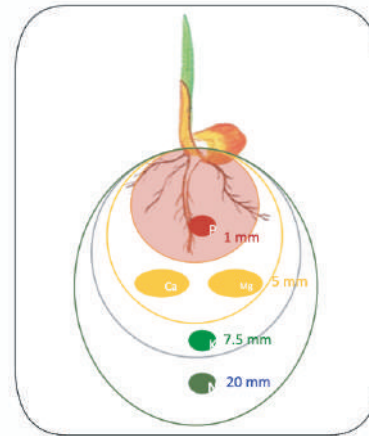

BİTKİNİN ABSORBE EDİCİ KÖKLERİ TARAFINDAN BESİN ELEMENTLERİNİN ALINIM MESAFELERİ

Bitkiler, ilk çimlenme esnasında besin elementlerini bünyelerine alabilmeleri için besin elementlerinin belli mesafelerde olması gerekir.