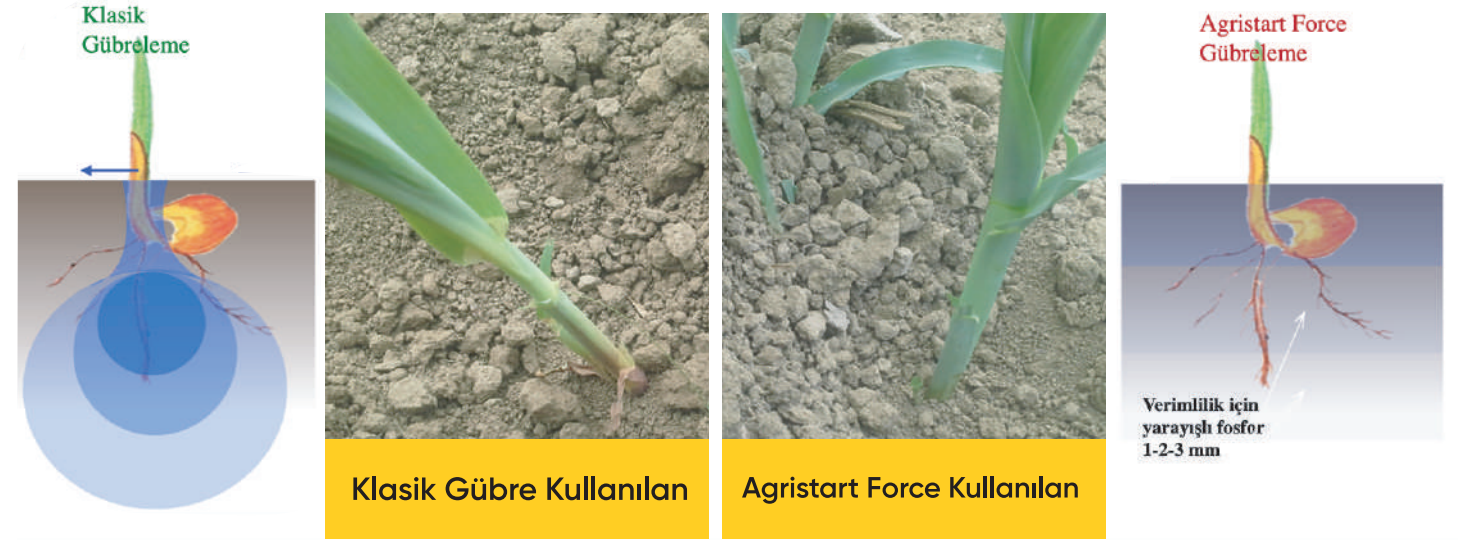

Agristart FORCE

Standart gübrelere kıyasla çok daha iyi bir kök ve bitki gelişimi için azot, fosfor, potasyum, kükürt ve çinkoyu dengeli bir şekilde barındıran mikrogranül formda başlangıç gübresidir.

Neden Agristart?

- **Performans:** Yarıyıllık katsayısı %100
- **Kolay Uygulama:** Ekim esnasında aplikatör ile uygulama
- **Organik Formülasyon:** Kökler tarafından elementlerin hızlı ve etkili alınımını sağlayan ve suda erimesi iyi olan formülasyon.
- **Suda Çözünürlük:** %98 suda çözünme
- **Düşük Doz:** Klasik 18-46 (DAP) gübrenin 40 g/da dozuna karşılık 2 kg/da.
- **Vejetatif Gelişme (Büyüme Hormonları):** Geleneksel gübrelere çok az veya hiç Çinko bulunmaz. Agristart Force içerdiği Çinko bitki besin elementi ile bitkilerin Çinko ihtiyaçlarını karşılar.
- **Köklendirici Etki:** Fosfor desteği ile kök gelişimine etki, erkencilik ve verim artışı.
- **Çevreye Duyarlı:** Düşük doz ile daha az çevre kirliliği.

AGRISTART FORCE 8-40-5+(10SO3)+TE	
Toplam Azot (N)	8
Fosfor (P2O5)	40
Potasyum (K2O)	5
Kükürt (SO3)	10
Çinko (Zn)	0,1

BİTKİ	DOZU
Mısır, Ayçiçeği, Pamuk Yerfıstığı	2-3 kg/da
Patates, Pancar, Soğan	3-4 kg/da
Buğday, Kanola, Çeltik	2-4 kg/da

BİTKİNİN ABSORBE EDİCİ KÖKLERİ TARAFINDAN BESİN ELEMENTLERİNİN ALINIM MESAFELERİ

Bitkiler, ilk çimlenme esnasında besin elementlerini bünyelerine alabilmeleri için besin elementlerinin belli mesafelerde olması gerekir.

Etkinlik